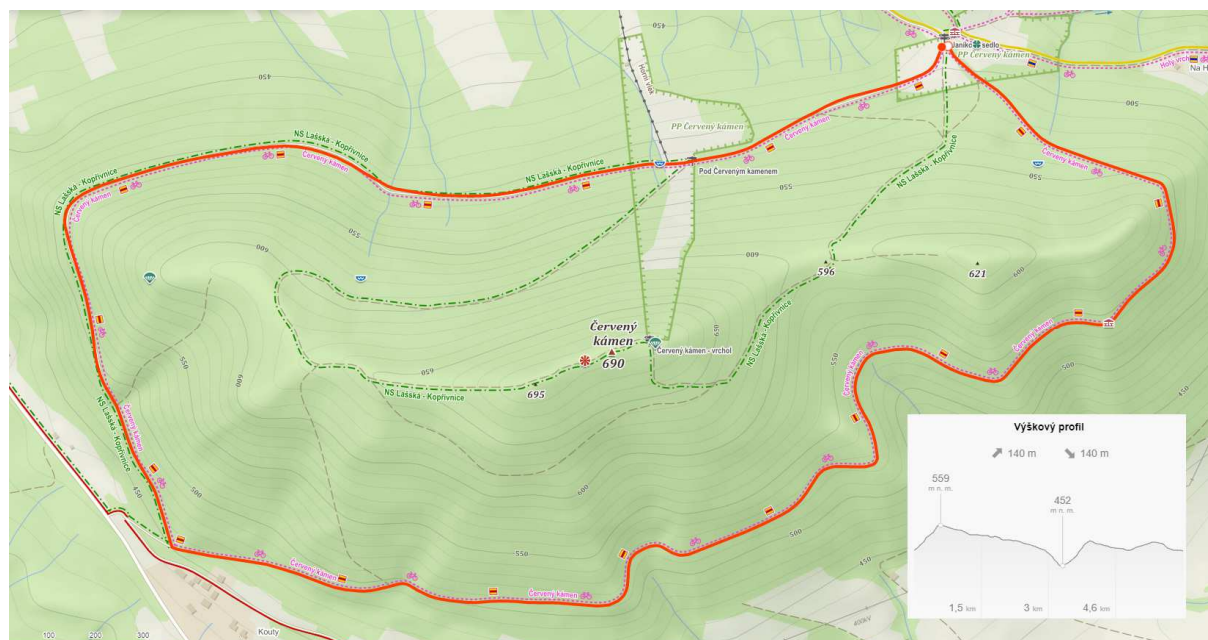

Běh okolo Červeného kamene

1. ročník běžeckého závodu

Datum konání:	3. června – středa
Délka tratě:	6 km
Převýšení:	150 m
Prezentace:	17,15 – 17:45 hod. v Kopřivnici v Janíkově sedle
Startovné:	30 Kč (nutný přesný obnos – nevracíme)
Start:	18:00 hod. v Janíkově sedle (GPS:49.5815700N, 18.1666328E)

Kategorie:

- A – muži od 19 do 39 let
- B – muži 40 – 49 let
- C – muži 50 – 59 let
- D – muži od 60 let
- E – ženy od 19 – 34 let
- F – ženy od 35 let
- J – junioři 16 – 18 let
- K – juniorky 16 – 18 let

Upozornění pro závodníky: dodržujte všechna nařízení platná v den závodu.

Ceny: věcné - dle možnosti pořadatele.

Informace o závodě: Jedná se o šestikilometrový okruh po zpevněné lesní cestě (šotolina, udusaná hlína). Parkování u koupaliště v Kopřivnici – na start jeden kilometr po asfaltové cestě do kopce – autem se nedá dojet). Šatny nezajišťujeme, úschovna bude k dispozici.