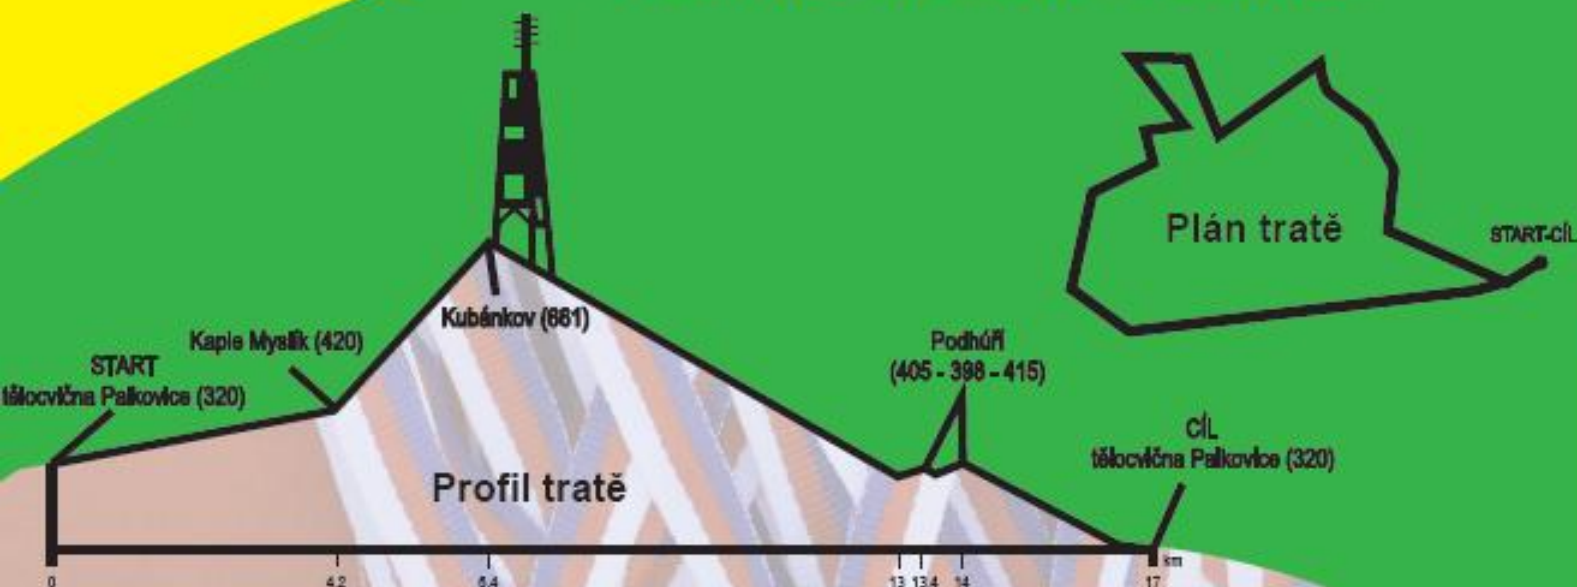

Obec Palkovice Vás zve na
3. ročník
Memoriálu Antonína Řezníčka
29. 8. 2014

Palkovice - Kubánkov - Palkovice

Moravskoslezský běžecký pohár 2014
Běžecká velká cena Frýdecko – Místecka 2014
Běžecká cena mládeže Frýdecko – Místecka 2014

Prezentace:
 - 15:30 - 16:45
 - v areálu tělocvičny Palkovice
 - GPS: 49°38'11.104"N, 18°18'56.704"E

Start hlavního závodu v 17:00
Start kategorií mládeže v 17:05

Startovné:
 - dospělí 60,- Kč
 - mládež bez statovního

Zázemí:

-šatny, sprchy a občerstvení zajištěno pro všechny účastníky

- délka tratě 17 km
- povrch - střídaný - asfalt, chodník, lesní cesty
- převýšení - 370 m
- start a cíl - areál tělocvičny v Palkovicích (320 m. n. m.)
- vrcholný bod tratě - Kubánkov (861 m. n. m.)